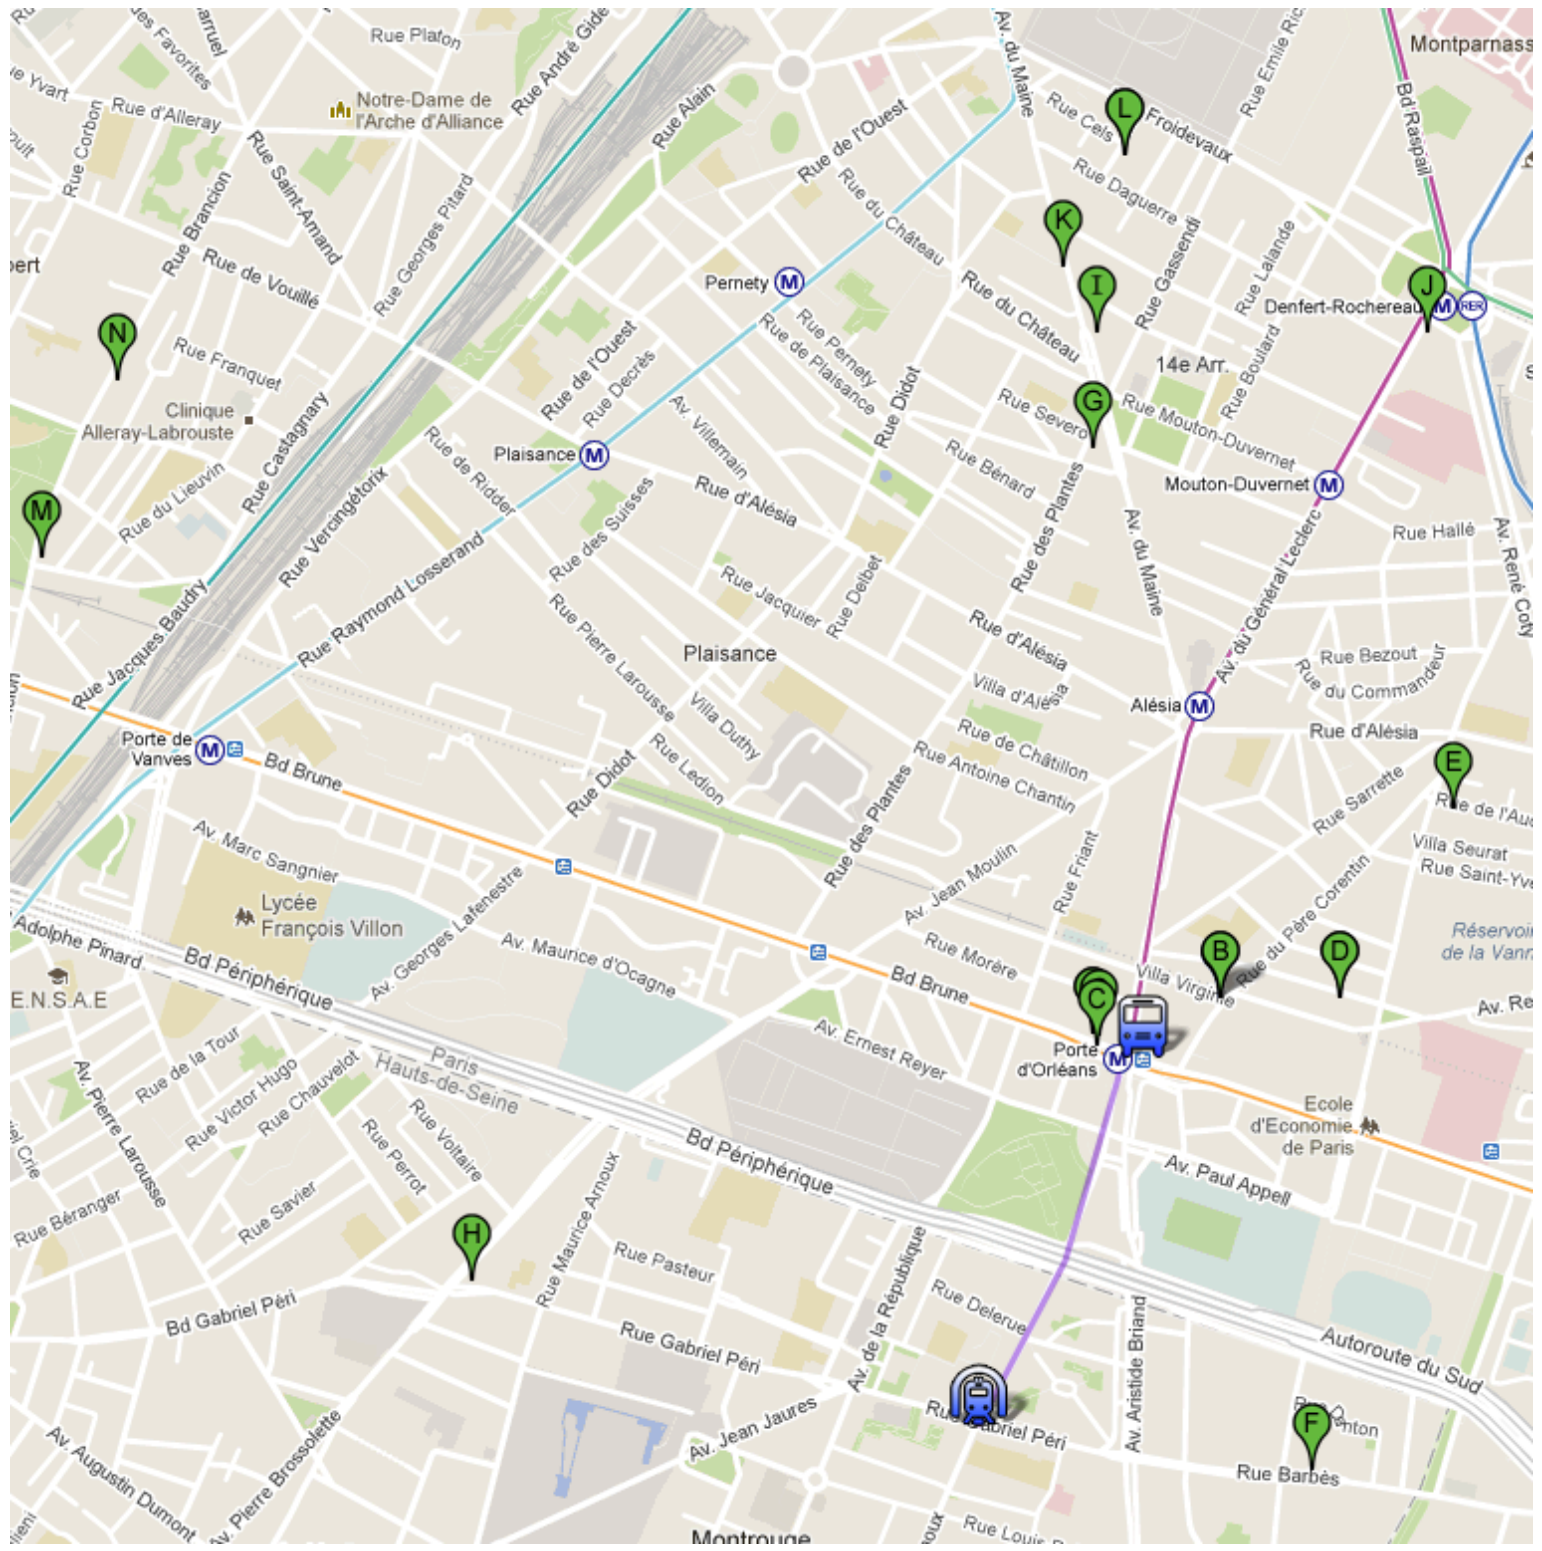

<http://goo.gl/maps/RDp8u>